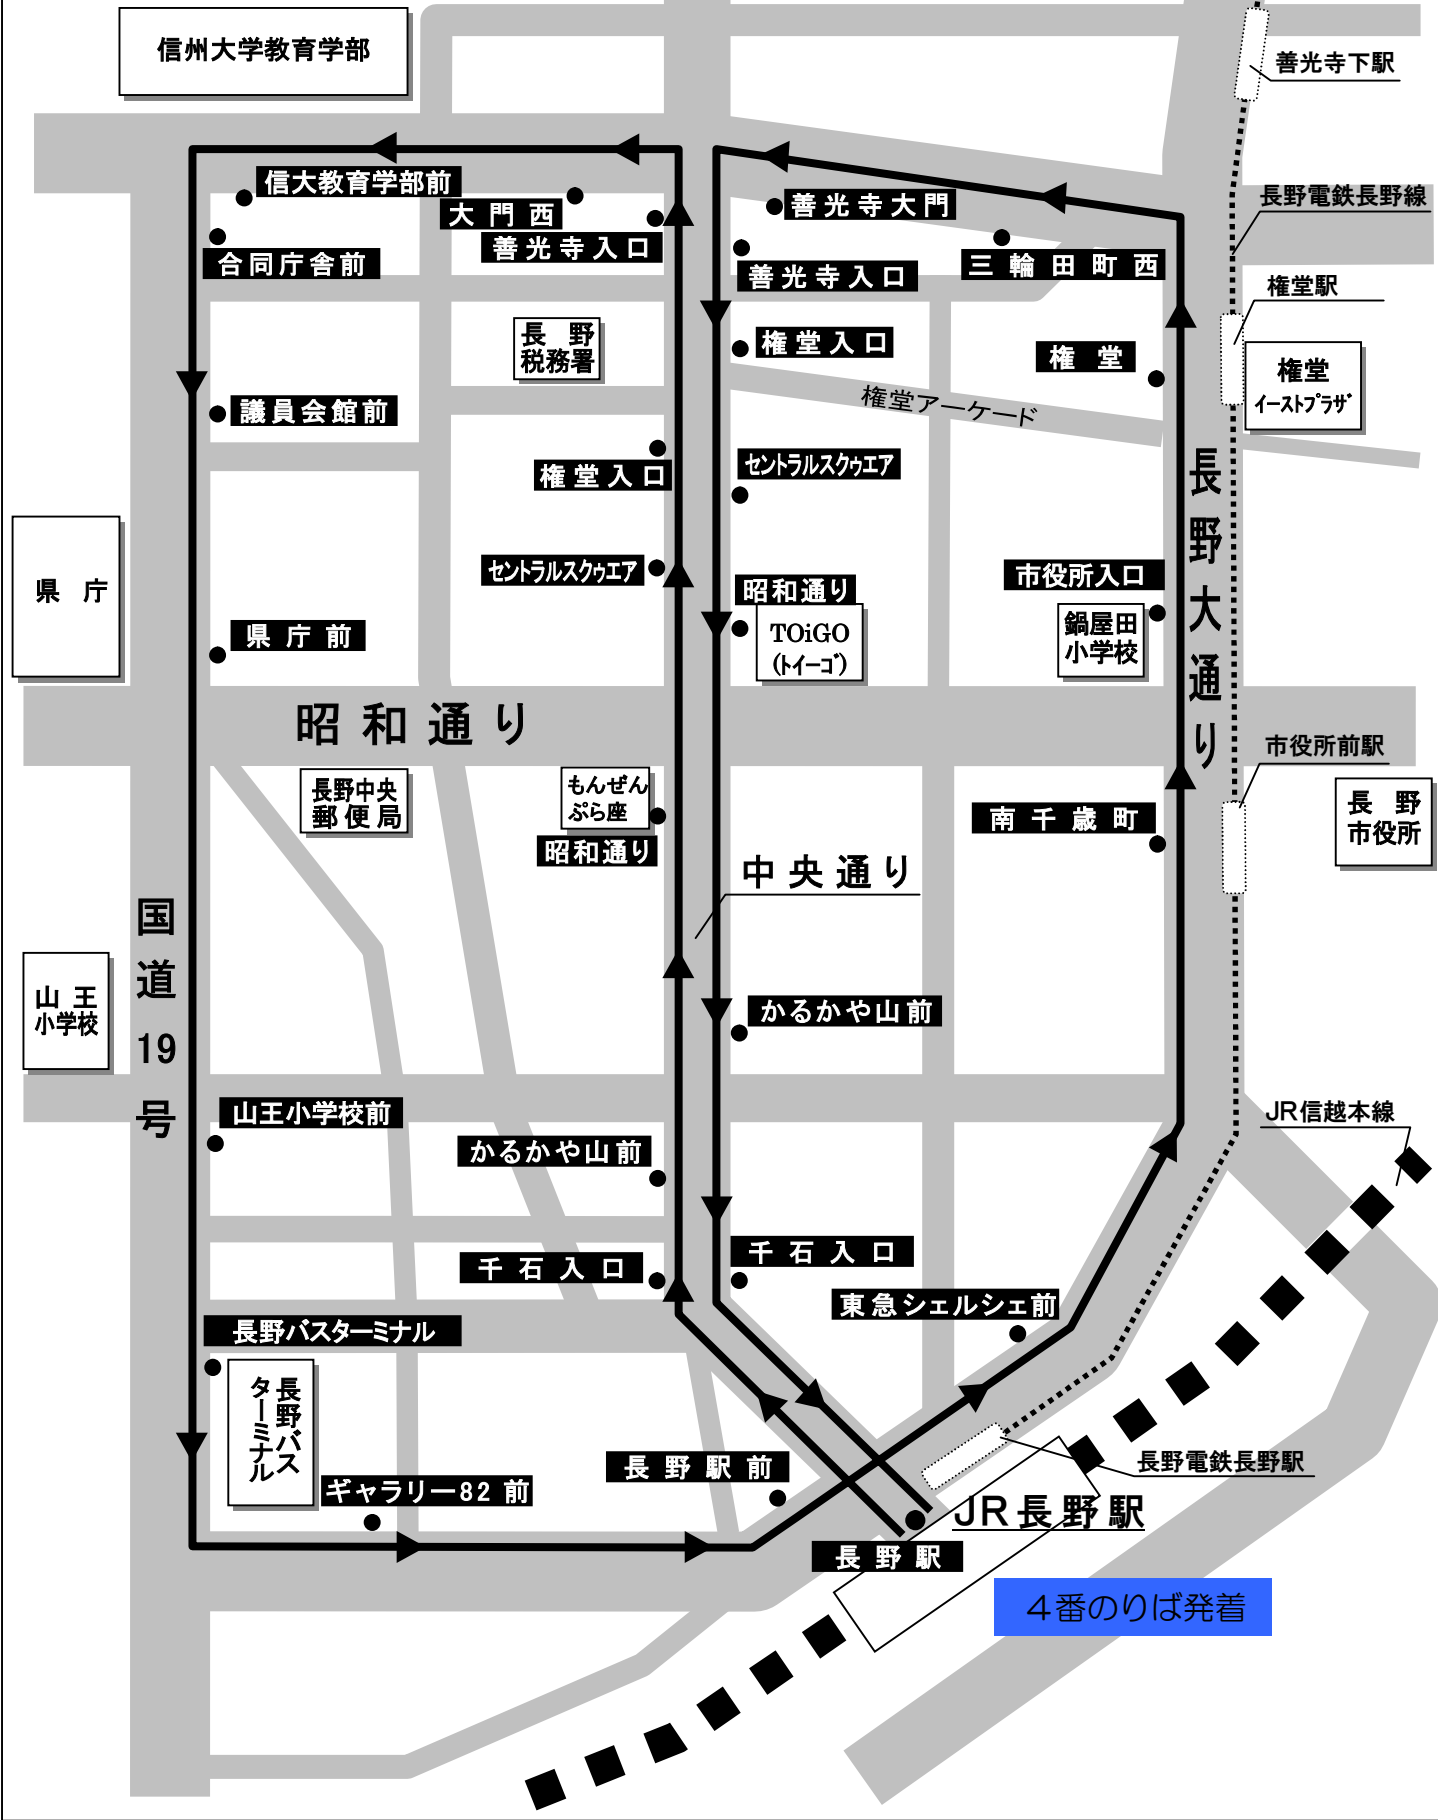

善光寺

→ 「ぐるりん号」
運行ルート

● 「ぐるりん号」
停留所

信州大学教育学部

信大教育学部前
大門西
善光寺入口

合同庁舎前

長野
税務署

議員会館前

権堂入口

セントラルスクエア

県庁前

昭和通り

長野中央
郵便局

もんぜん
ぶら座

昭和通り

国道
19号

山王
小学校

山王小学校前

かるかや山前

千石入口

長野バスターミナル

長野
バス
ターミナル

ギャラリー82前

長野駅前

長野駅

JR長野駅

4番のりば発着

東急シェルシェ前

千石入口

かるかや山前

中央通り

南千歳町